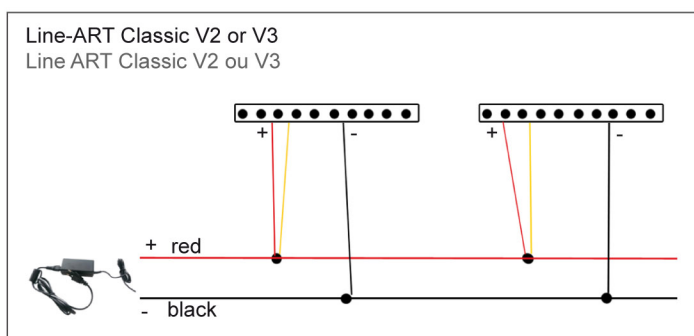

+ Power supply 35W / alimentation 35W

SKU/REF 340 021

Power supply : DC
 Input : 100 - 230V AC / 50-60Hz
 Output : **select by interchangeable jumper (5V to 24V)**
 Maximum power : 35W
 Operating temperature : -10°C to +50°C

Alimentation : DC
 Entrée : 100 - 230V AC / 50-60Hz
 Sortie : **au choix par cavalier interchangeable (5V à 24V)**
 Puissance maximum : 35W
 Température de fonctionnement : -10°C à +50°C

Line-ART Classic V2 : 20V or Line ART Classic V3 : 17V
 Line ART Classic V2 : 20V ou Line ART Classic V3 : 17V